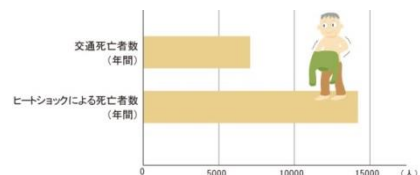

セントラルヒーティング:推奨地域:北海道、東北、北陸